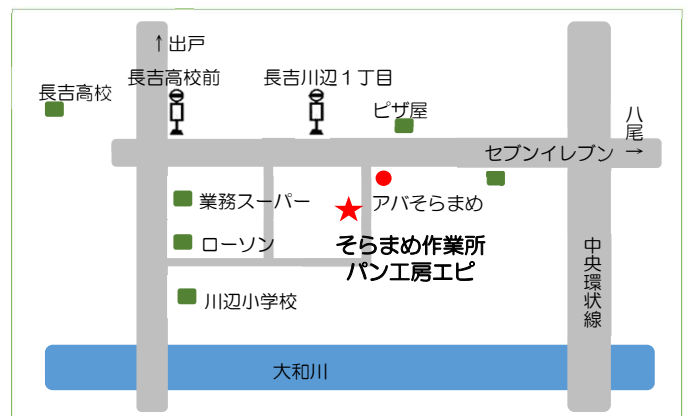

くるみモンブラン
1個180円

アップルウールパン
1個150円

関西風お好み焼き(モダン焼)
1個150円

大阪市平野区长吉川辺 1-1-19
そらまめ作業所 (ベーカリーそらまめ)

TEL 06-6708-6339

FAX 06-6706-8433

アバそらまめの角を曲がってすぐです♪

おおきなオリーブの木が目印です♪