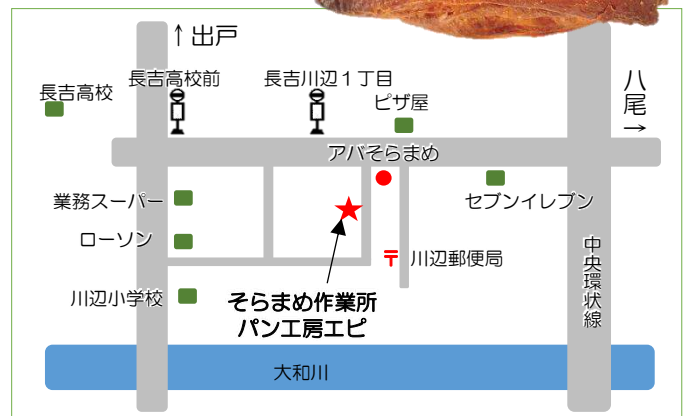

スイートポテト

デニッシュ

1個 200円

大阪市平野区长吉川辺 1-1-19
そらまめ作業所 (ベーカリーそらまめ)

TEL 06-6708-6339

FAX 06-6706-8433

アバそらまめの角を曲がってすぐです。

おおきなオリーブの木が目印です